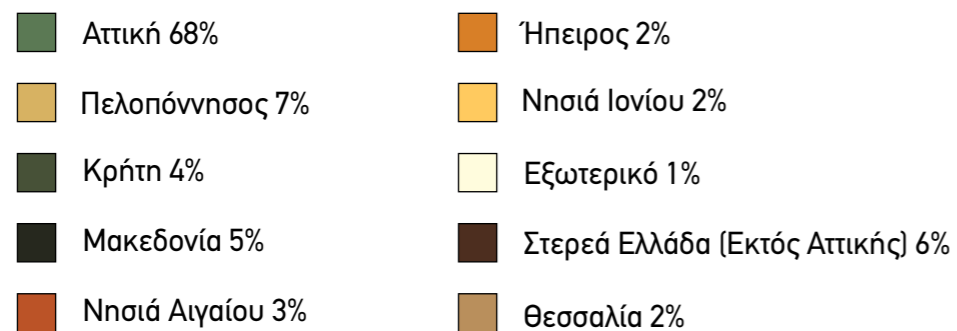

Η γεωγραφική προέλευση και οι επαγγελματικές κατηγορίες των επισκεπτών της έκθεσης Verde.tec 2026

ΓΕΩΓΡΑΦΙΚΗ ΠΡΟΕΛΕΥΣΗ

ΕΠΑΓΓΕΛΜΑΤΙΚΕΣ ΚΑΤΗΓΟΡΙΕΣ